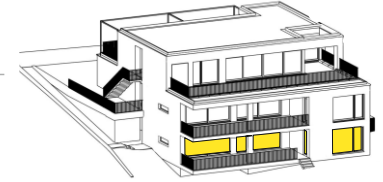

kreatives wohnen

KREWO IMMOBILIEN

Krewo Immobilien AG
Esphübelstrasse 2a
5442 Fislisbach AG

T: 056 250 04 00
H: www.krewo.ch
E: info@krewo.ch

Ebene 6 - 8
Dreifamilienhaus Aarvista
Wisstrotteweg 16, 5313 Klingnau

Ansichtsplan

- WOHNBEREICH
- TERRASSE ÜBERDECKT
- GARTENANTEIL

kreatives wohnen

KREWO IMMOBILIEN

Krewo Immobilien AG
Esphübelstrasse 2a
5442 Fislisbach AG

T: 056 250 04 00
H: www.krewo.ch
E: info@krewo.ch

Ebene 7
41/2 Zimmer Panorama Wohnung
Wisstrotteweg 16, 5313 Klingnau