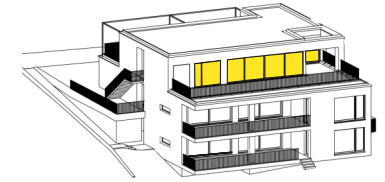

kreatives wohnen

KREWO IMMOBILIEN

Krewo Immobilien AG
Esphübelstrasse 2a
5442 Fislisbach AG

T: 056 250 04 00
H: www.krewo.ch
E: info@krewo.ch

Ebene 8
4 1/2 Zimmer Attikawohnung
Wisstrotteweg 16, 5313 Klingnau