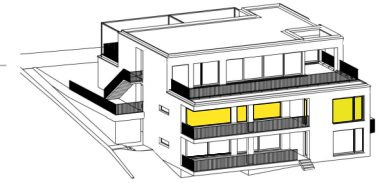

Ansichtsplan

- WOHNBEREICH
- TERRASSE ÜBERDECKT
- GARTENANTEIL

kreatives wohnen

KREWO IMMOBILIEN

Krewo Immobilien AG
Esphübelstrasse 2a
5442 Fislisbach AG

T: 056 250 04 00
H: www.krewo.ch
E: info@krewo.ch

Ebene 7
41/2 Zimmer Panorama Wohnung
Wisstrotteweg 16, 5313 Klingnau