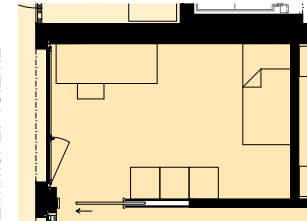

kreatives wohnen

KREWO IMMOBILIEN

Krewo Immobilien AG
Esphübelstrasse 2a
5442 Fislisbach AG

T: 056 250 04 00
H: www.krewo.ch
E: info@krewo.ch

Ebene 8
4 1/2 Zimmer Attikawohnung
Wisstrotteweg 16, 5313 Klingnau

Option Schiebtüre
Zimmer 2: 13.2m²

Ansichtsplan

WOHNBEREICH	
TERRASSE	
EXTENSIVBEGRÜNT	